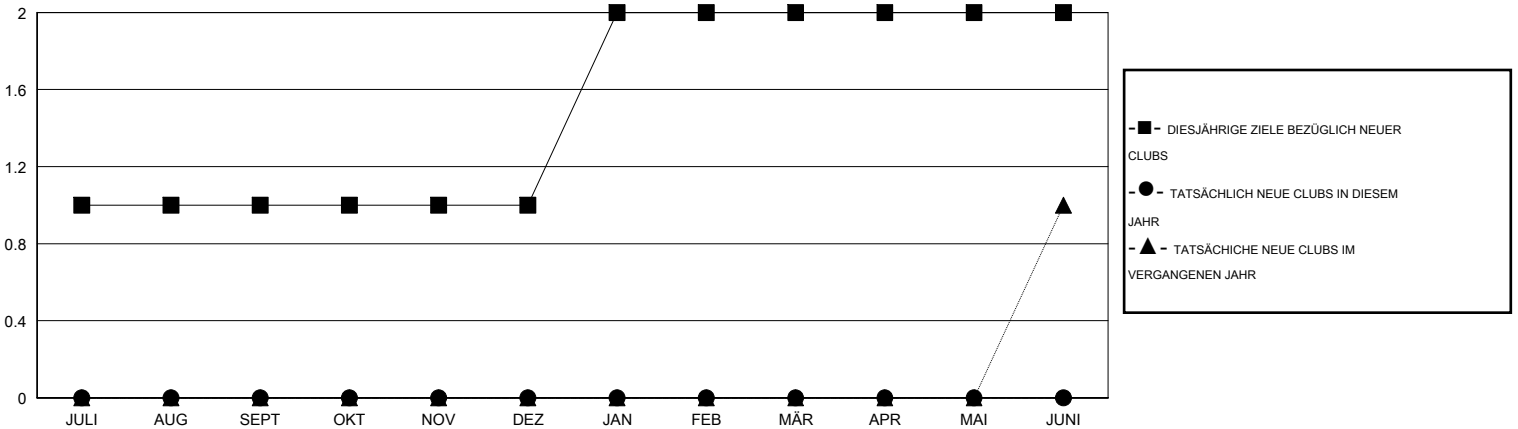

MONTHLY MEMBERSHIP PROGRESS REPORT

District 111SM

Results as of: 10/31/2016

GMT: Carl Robert Rettby

STANDORT GERMANY

GMT KONST. GEB.: 4

Clubs					Pro Mitglied				
ERGEBNISSE FÜR 2016-2017					ERGEBNISSE FÜR 2016-2017				
QUARTAL	ZIEL NEUE CLUBS	NEUE CLUBS	AUFGELOSTE CLUBS	NETTO-GEWINN/-VERLUST	QUARTAL	ZIEL NEUE MITGLIEDER	HINZUGEFÜGTE GRÜNDUNGS- UND NEUE MITGLIEDER	AUSGESCHIEDENE MITGLIEDER	NETTO-GEWINN/-VERLUST
JULI/AUG/SEPT	1	0	0	0	JULI/AUG/SEPT	27	19	32	-13
OKT/NOV/DEZ	0	0	0	0	OKT/NOV/DEZ	2	11	5	6
JAN/FEB/MÄR	1	0	0	0	JAN/FEB/MÄR	26	0	0	0
APR/MAI/JUNI	0	0	0	0	APR/MAI/JUNI	0	0	0	0

ZIELE UND TATSÄCHLICHE NEUE CLUBS KUMULATIV

ZIELE UND TATSÄCHLICHE MITGLIEDER KUMULATIV

ABGEMELDETE CLUBS: 0	21 VON 95 CLUBS HABEN 1 ODER MEHR NEUE MITGLIEDER AUFGENOMMEN	<u>GESCHLECHTERVERTEILUNG</u>			
<u>AUSGETRETENE MITGLIEDER</u>		MANN	3,047 (86.24%)		
VERSTORBEN	8	FRAU	486 (13.76%)		
CLUB AUFGELOST	0	KLICKEN SIE HIER FÜR ANGABEN ZUM ZUSTAND DES CLUBS			
ANDERE	29			FAMILIENMITGLIEDER	62
GESAMT	37			HAUSHALTSVORSTAND	31
		NICHT-FAMILIENVORSTAND	31		