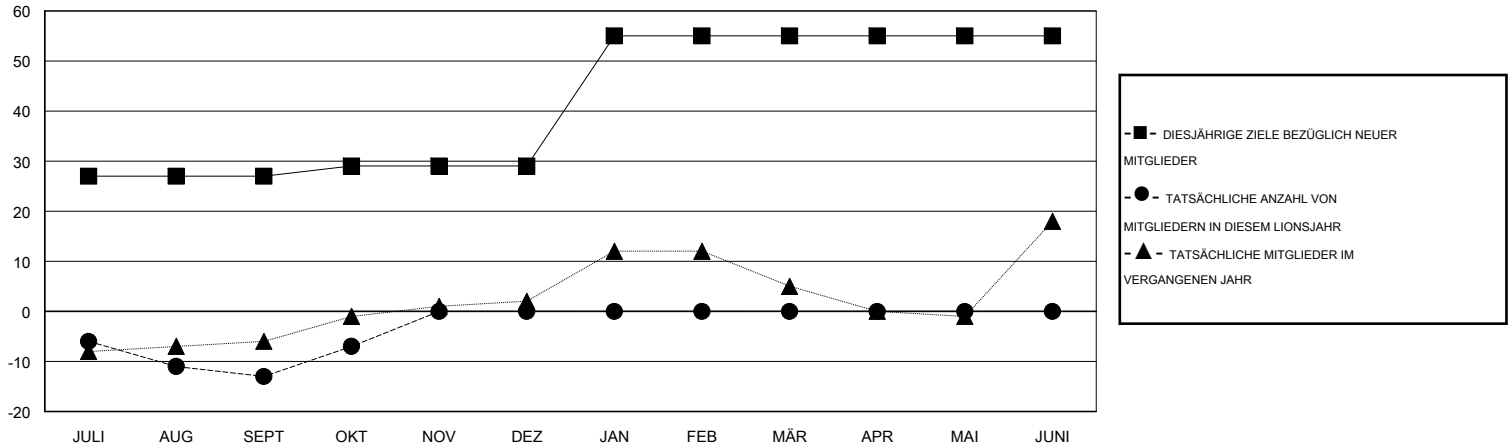

MONTHLY MEMBERSHIP PROGRESS REPORT

District 111SM

Results as of: 10/31/2016

GMT: Carl Robert Rettby

STANDORT GERMANY

GMT KONST. GEB.: 4

Clubs					Pro Mitglied				
ERGEBNISSE FÜR 2016-2017					ERGEBNISSE FÜR 2016-2017				
QUARTAL	ZIEL NEUE CLUBS	NEUE CLUBS	AUFGELOSTE CLUBS	NETTO-GEWINN/-VERLUST	QUARTAL	ZIEL NEUE MITGLIEDER	HINZUGEFÜGTE GRÜNDUNGS- UND NEUE MITGLIEDER	AUSGESCHIEDENE MITGLIEDER	NETTO-GEWINN/-VERLUST
JULI/AUG/SEPT	1	0	0	0	JULI/AUG/SEPT	27	19	32	-13
OKT/NOV/DEZ	0	0	0	0	OKT/NOV/DEZ	2	11	5	6
JAN/FEB/MÄR	1	0	0	0	JAN/FEB/MÄR	26	0	0	0
APR/MAI/JUNI	0	0	0	0	APR/MAI/JUNI	0	0	0	0

ZIELE UND TATSÄCHLICHE NEUE CLUBS KUMULATIV

ZIELE UND TATSÄCHLICHE MITGLIEDER KUMULATIV

ABGEMELDETE CLUBS: 0	21 VON 95 CLUBS HABEN 1 ODER MEHR NEUE MITGLIEDER AUFGENOMMEN	<u>GESCHLECHTERVERTEILUNG</u>			
<u>AUSGETRETENE MITGLIEDER</u>		MANN	3,047 (86.24%)		
VERSTORBEN	8	FRAU	486 (13.76%)		
CLUB AUFGELOST	0	KLICKEN SIE HIER FÜR ANGABEN ZUM ZUSTAND DES CLUBS			
ANDERE	29			FAMILIENMITGLIEDER	62
GESAMT	37			HAUSHALTSVORSTAND	31
		NICHT-FAMILIENVORSTAND	31		